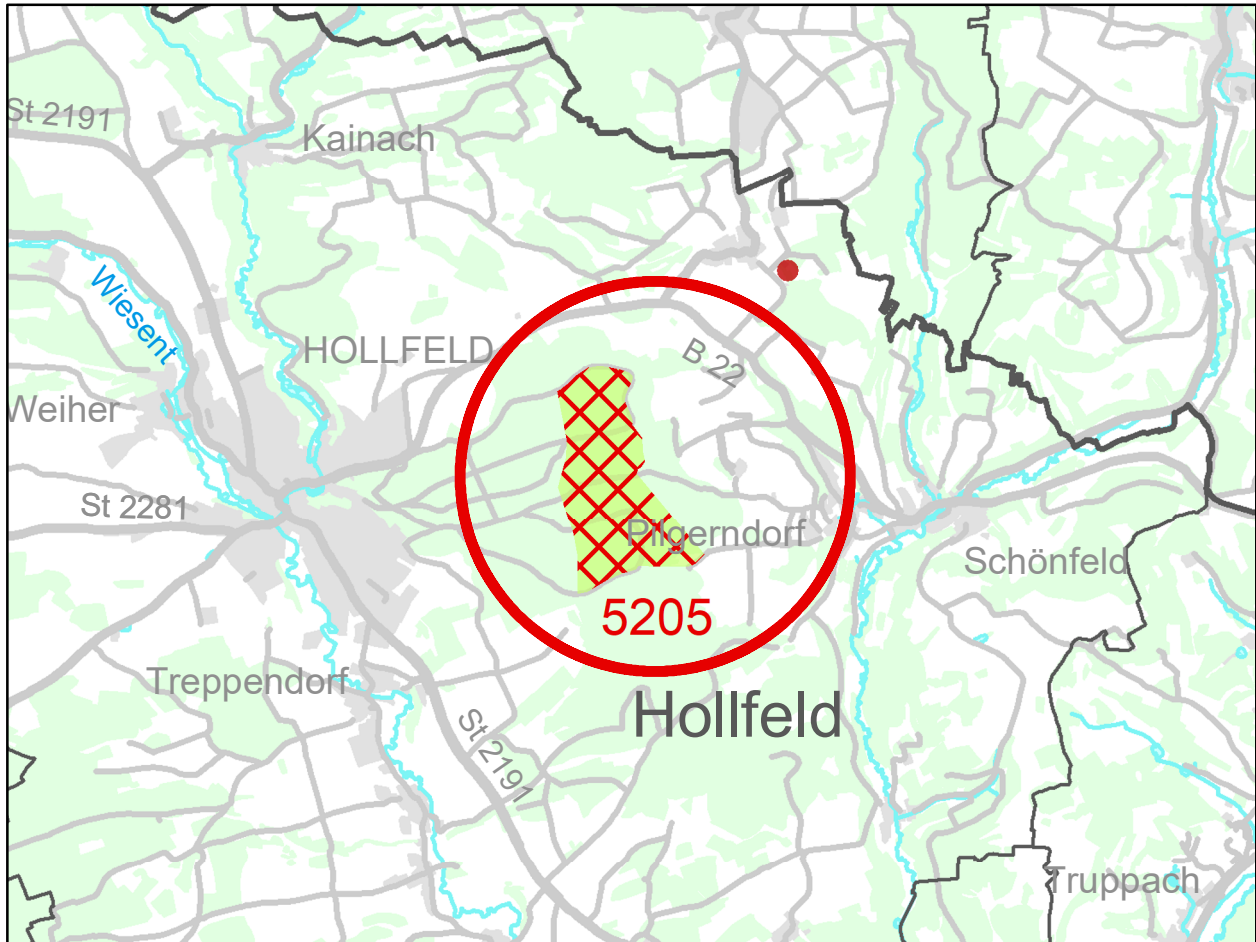

Regionalplan Region Oberfranken-Ost (5)

Verordnung zur Änderung des Regionalplans

Tektur zu Karte 2 "Siedlung und Versorgung"

6.5.2 Windenergie;

Neuvorschlag für das Vorranggebiet für Windkraftanlagen 5205 Hollfeld-Ost, Stadt Hollfeld, Landkreis Bayreuth

Vorlage zur Sitzung des Planungsausschusses Oberfranken-Ost am 06.05.2024

Beschlussvorlage zur Einleitung des Beteiligungsverfahrens

Ziele und Grundsätze der Raumordnung

Zeichnerisch verbindliche Darstellungen

- 5205 Vorranggebiet für Windkraftanlagen
- Vorranggebiet für Windkraftanlagen - soll hinzukommen

Nachrichtliche Wiedergabe staatlicher Planungsziele

- Regionsgrenze

Verwaltungsgrenzen

- Grenzen der Gemeinden
- Grenzen der Landkreise und kreisfreien Städte
- Grenze des Regierungsbezirkes

- bestehende Windenergieanlagen (Stand: 01.04.2024)

Maßstab 1:50.000

Bearbeiter: Regionsbeauftragter für die Region Oberfranken-Ost bei der Regierung von Oberfranken

Kartengrundlage: Nutzung der Geobasisdaten der Bayerischen Vermessungsverwaltung

Kartographie: Regierung von Oberfranken

Geobasisdaten: ©Bayerische Vermessungsverwaltung

Herausgeber: Regionaler Planungsverband Oberfranken-Ost