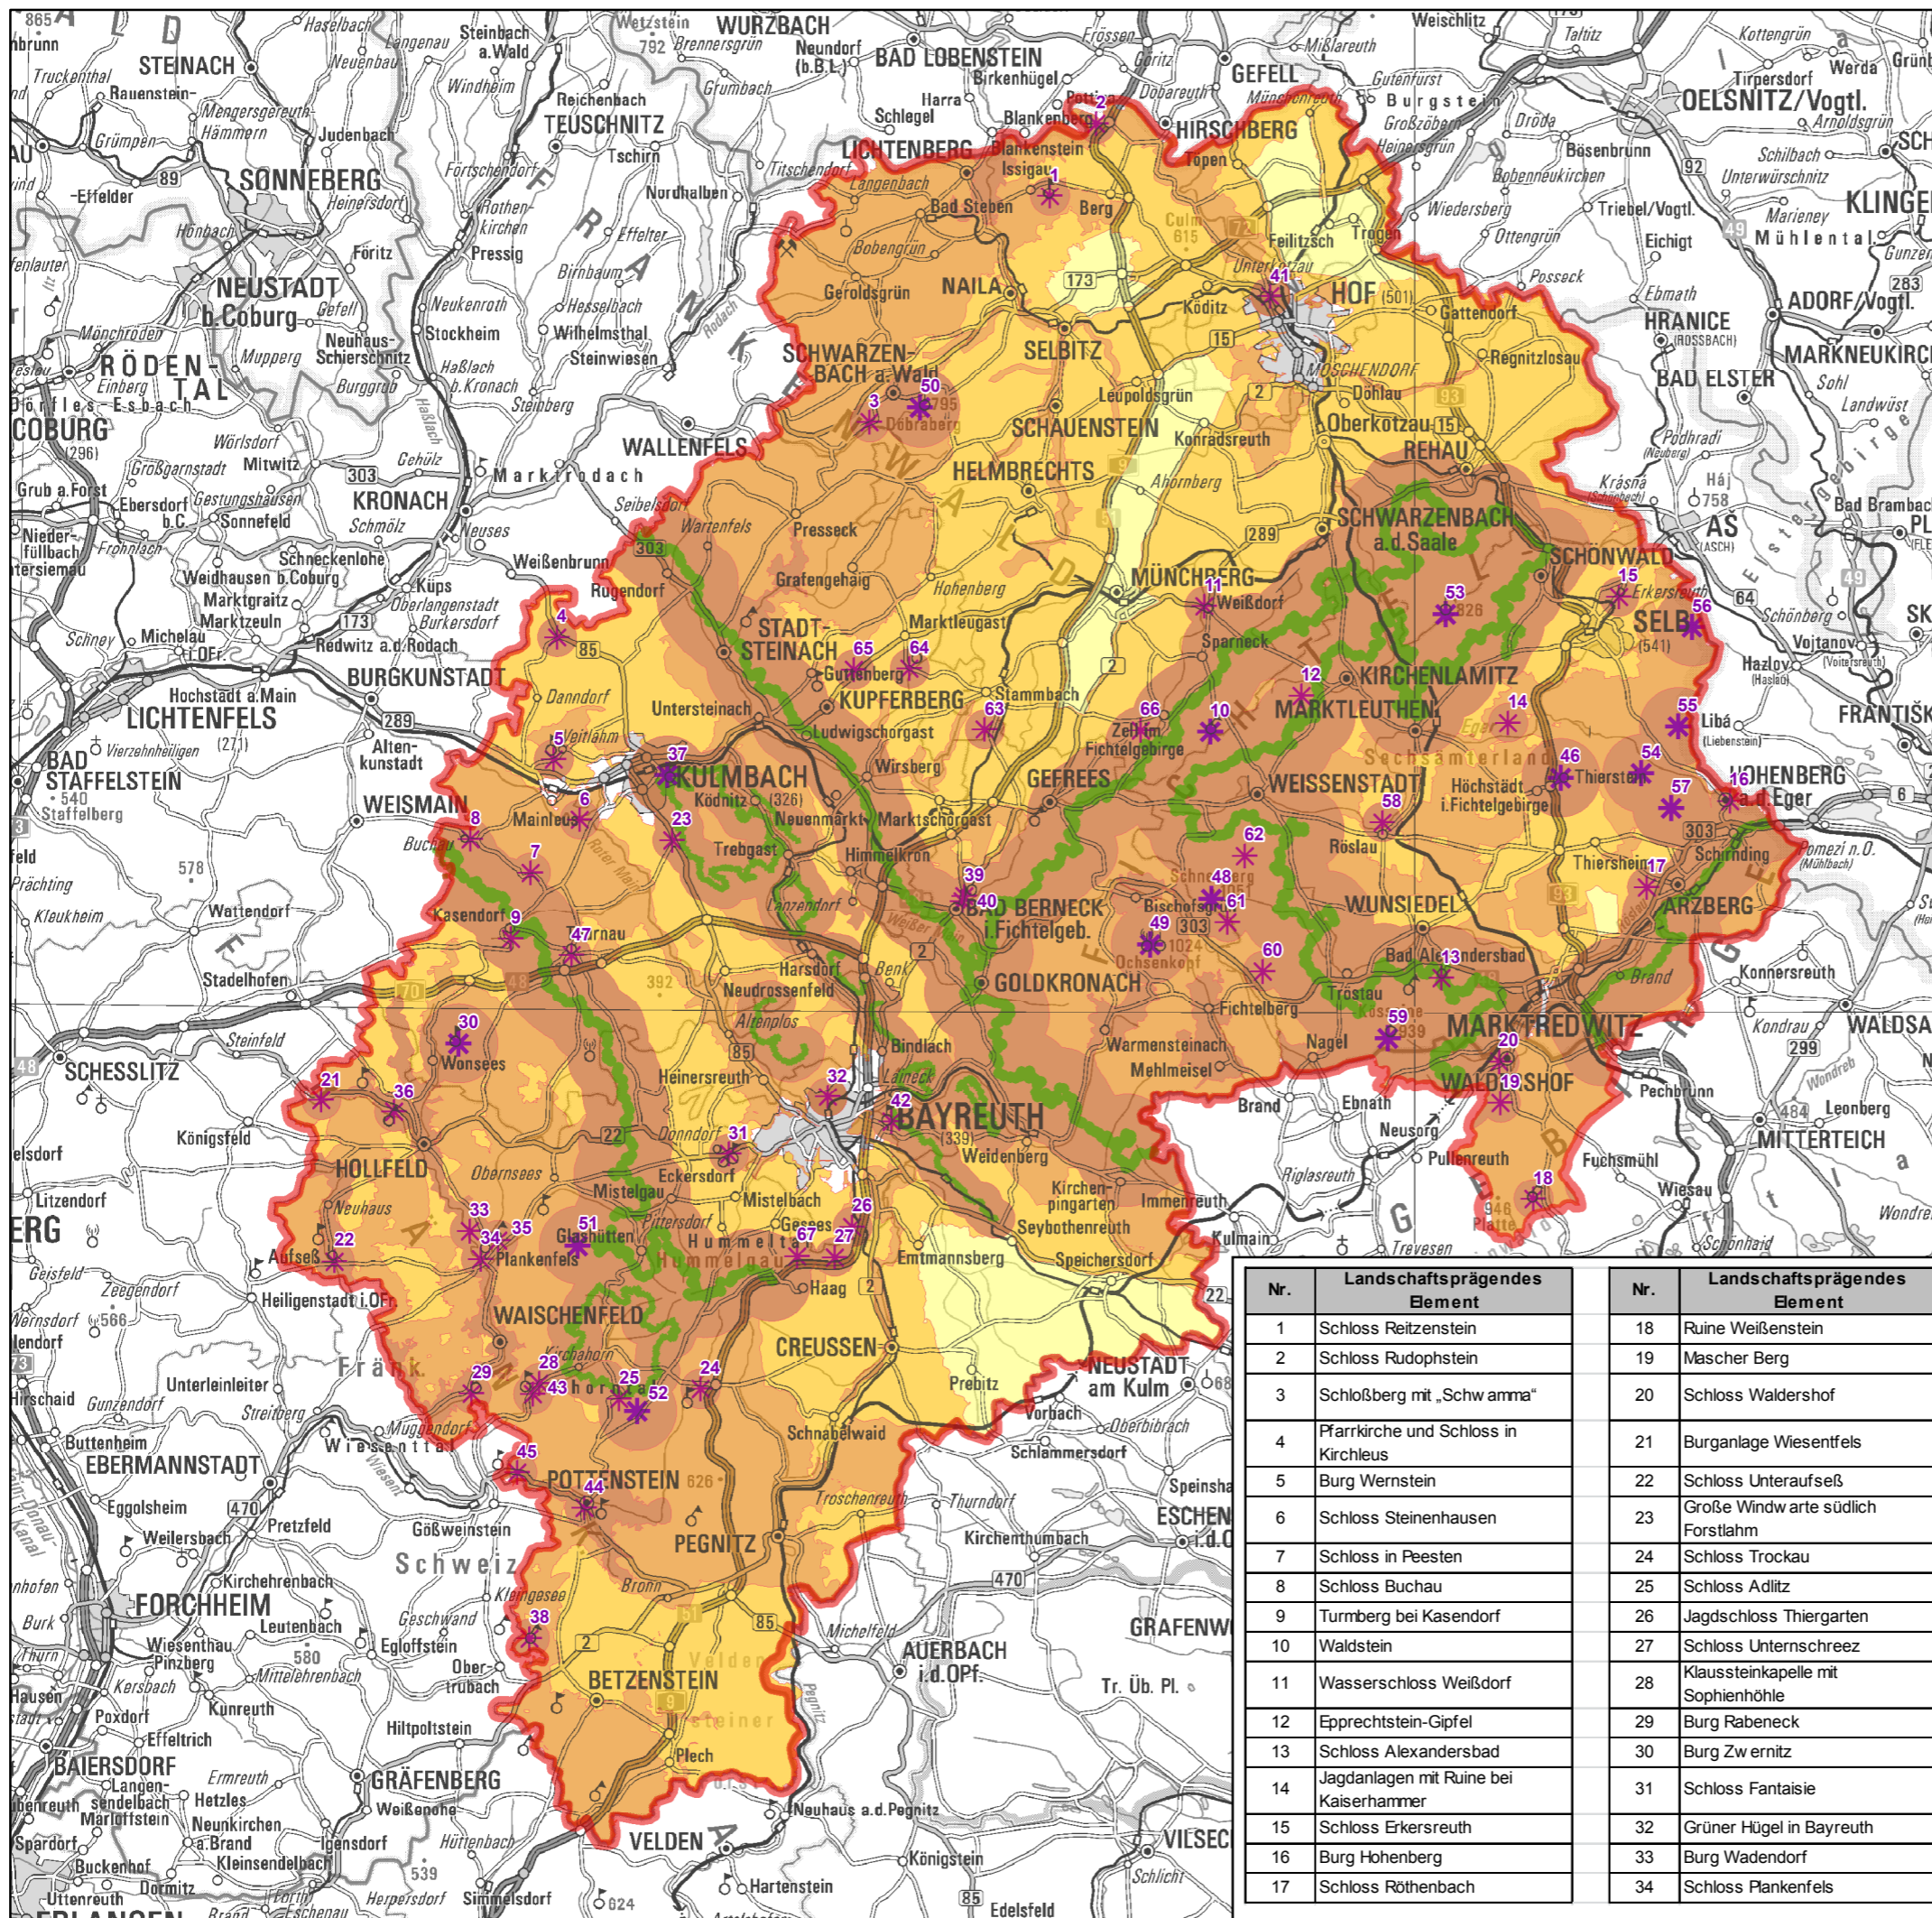

Regionalplan Oberfranken- Ost (5)

Begründungskarte 4 Landschaftsbildbewertung

Landschaften mit

- keiner Angabe
- geringer Bedeutung für das Landschaftsbild
- mittlerer Bedeutung für das Landschaftsbild
- hoher Bedeutung für das Landschaftsbild
- sehr hoher Bedeutung für das Landschaftsbild

Visuelle Leitstrukturen

- mit hoher Fern- u. Identitätswirkung
- mit sehr hoher Fern- u. Identitätswirkung

Einzelelement mit

- sehr hoher Fernwirkung
- hoher Fernwirkung

1:350.000

Bearbeiter: Regionsbeauftragter für die Region Oberfranken-Ost
 Herausgeber: Regionaler Planungsverband Oberfranken-Ost
 Kartographie: Regierung von Oberfranken, 2016
 Geobasisdaten: ©Bayerische Vermessungsverwaltung
 Vervielfältigungen und Verbreitung, auch auszugsweise, bedürfen der Genehmigung des Herausgebers.